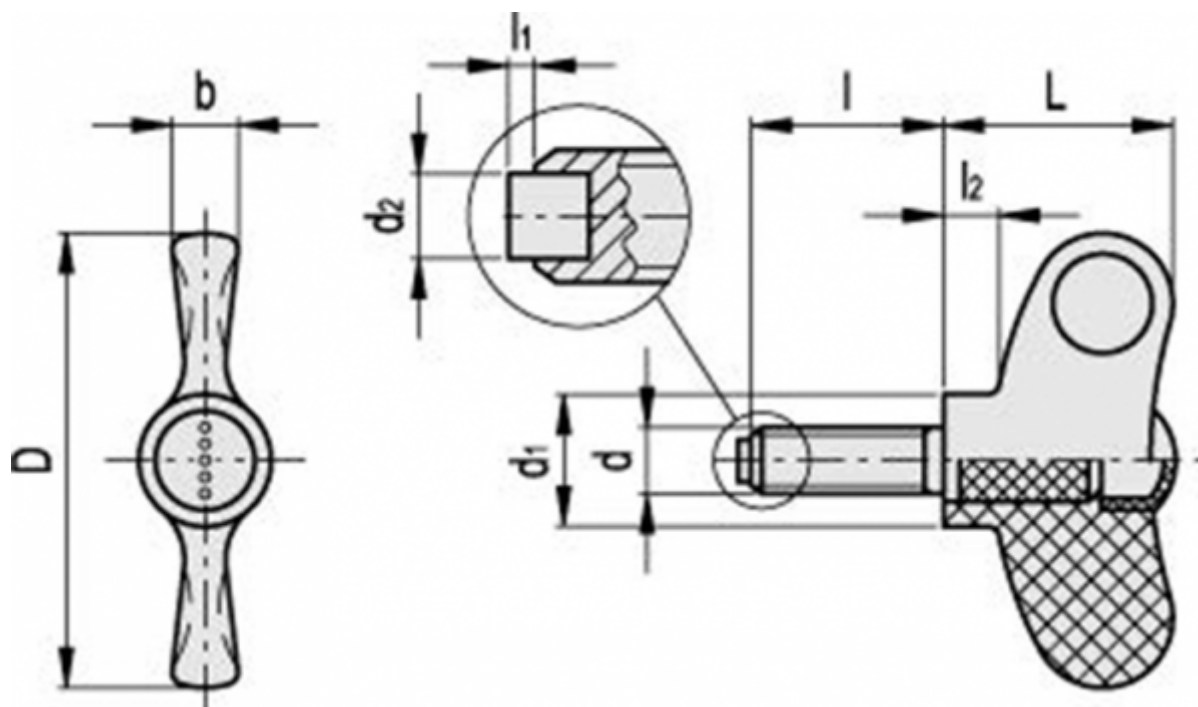

Varenummer: 23022246563

Beskrivelse: E+G Vingskrue EWN.55-SST-p-M8x30-PO-C3

## Mål

$b = 8$

$D = 55$

$d = 8$

$d_1 = 16$

$l = 30$

$l_1 = 1.8$

$l_2 = 6.5$